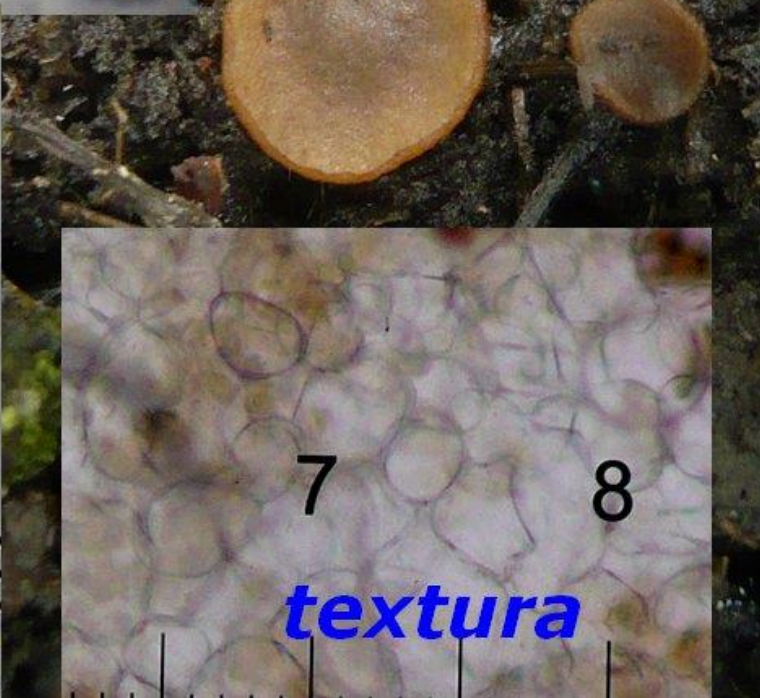

x 1000

x 400

x 400

textura

melzer