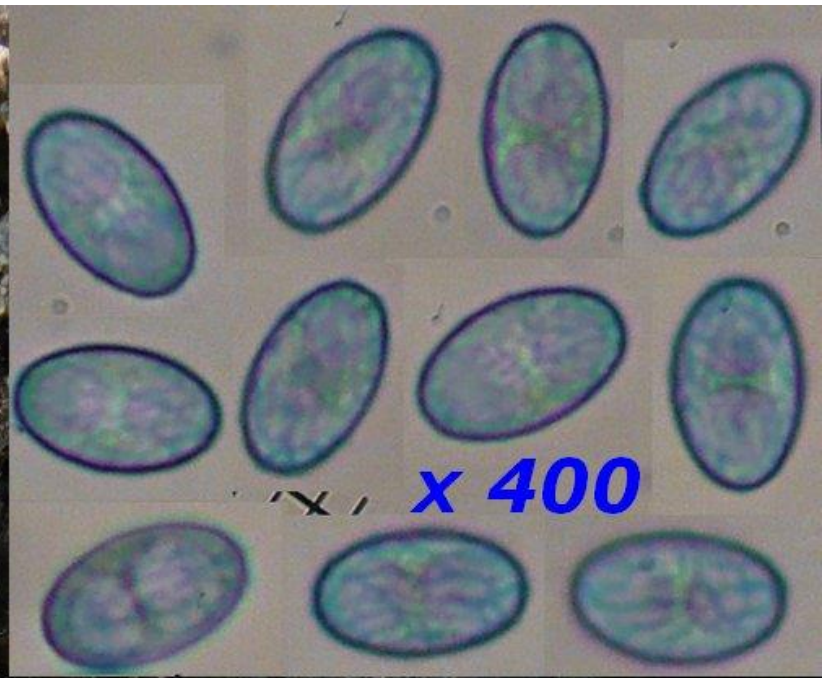

x 1000

x 400

x 400

textura

melzer